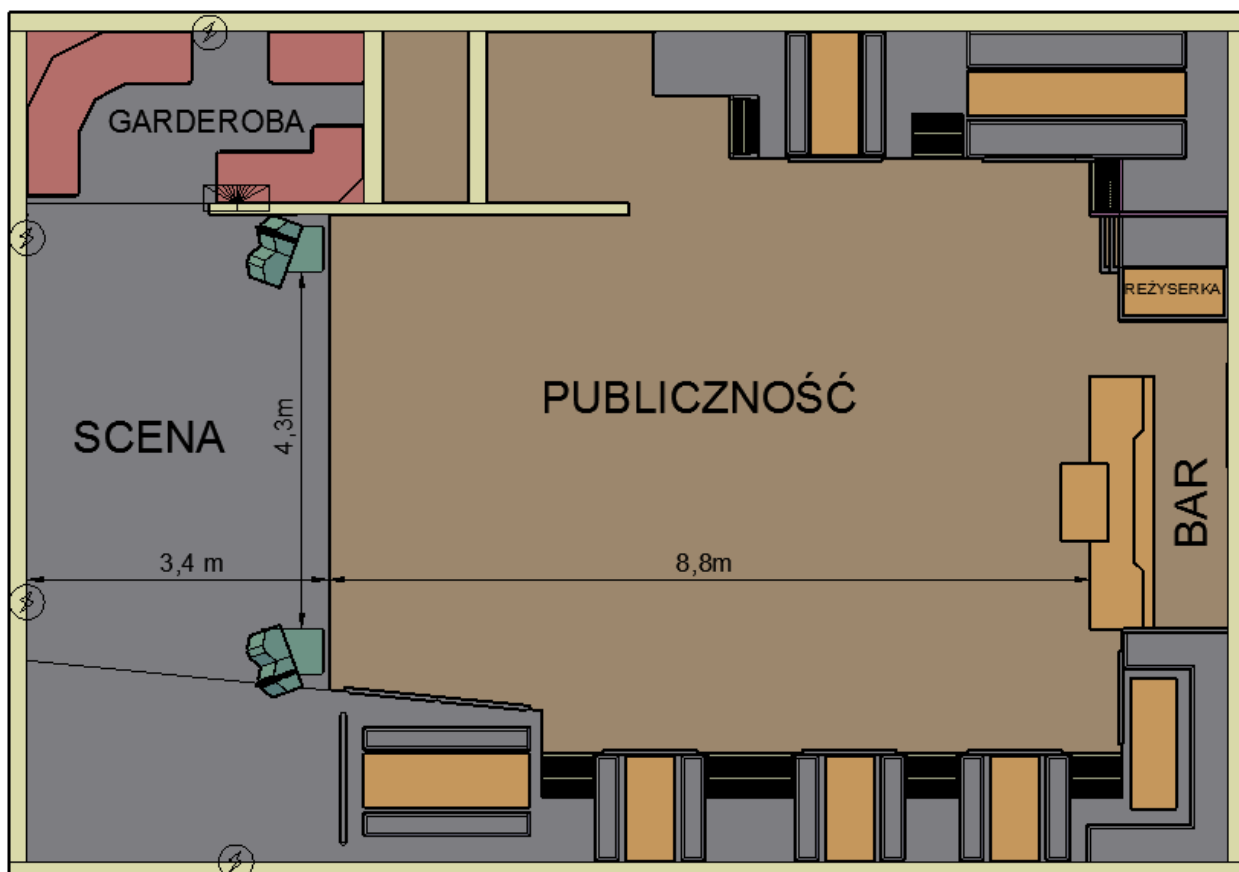

Specyfikacja sprzętu nagłośnieniowego w klubie ZAŚCIANEK

FOH

mid-high:

- Ścierański Pro Audio 12" + 1.5" - 4 szt.
- mid: Crown Micro-Tech 1200 - 2 szt.
- high: Crown Micro-Tech 600

bas:

- JBL SRX728 - 2 szt.
- Crown Macro-Tech 3600VZ

Monitory

- 4 tory monitorowe
- wedge Ścierański Pro Audio 12" + 1" - 4 szt.
- t.amp TSA 4-700 - 2 szt.

Mikser

- Yamaha LS9-16

lub

- Behringer X32

Mikrofony

- Shure SM58
- Shure SM57
- Shure Beta52
- Sennheiser e845
- Sennheiser e604

Układ sceny:

 - gniazda wejściowe multicore'a

 - gniazdo 230V

Obsługa dźwięku w klubie:

Kuba Popiela +48 501737234